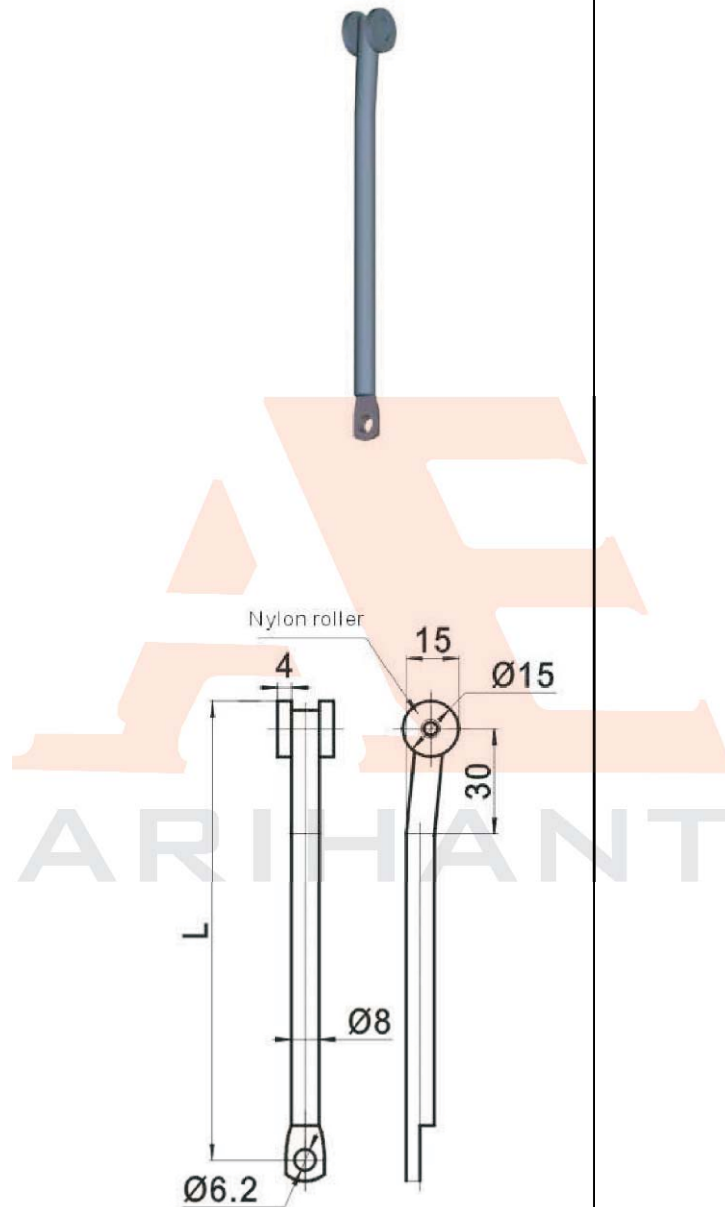

LG007-B

Zinc plated steel, with PA roller.

LG007-B1100	1100
LG007-B1000	1000
LG007-B900	900
LG007-B800	800
LG007-B700	700
LG007-B600	600
LG007-B500	500
LG007-B400	400
ROD CODE	L