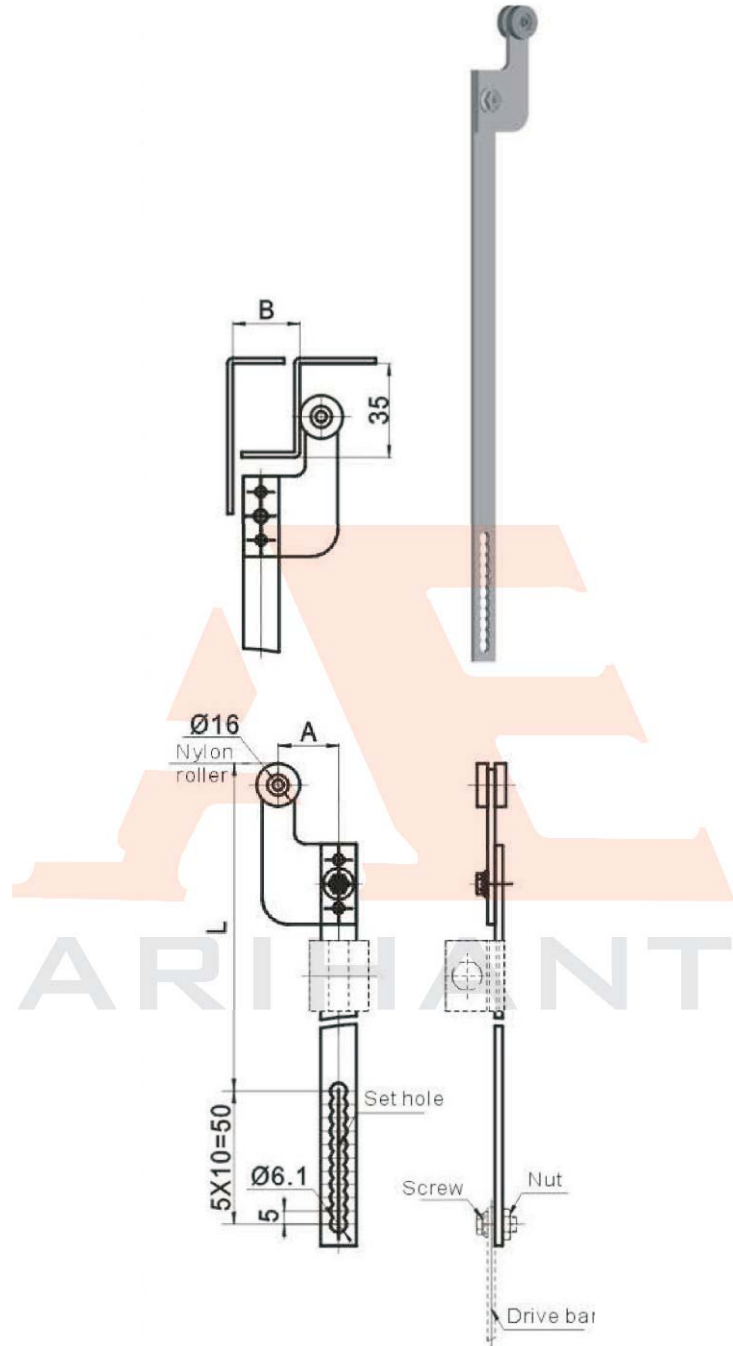

LG006

Zinc plated steel, adjustable flat rod.

LG006-A1000	LG006-B1000	1000
LG006-A900	LG006-B900	900
LG006-A800	LG006-B800	800
LG006-A700	LG006-B700	700
LG006-A600	LG006-B600	600
LG006-A500	LG006-B500	500
LG006-A400	LG006-B400	400
A=18.5 B=20	A=22.5 B=25	L
ROD CODE		