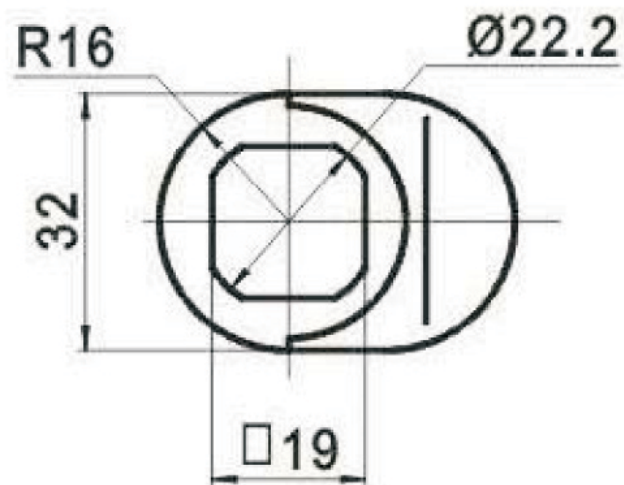

HP001

Black PA handle pull