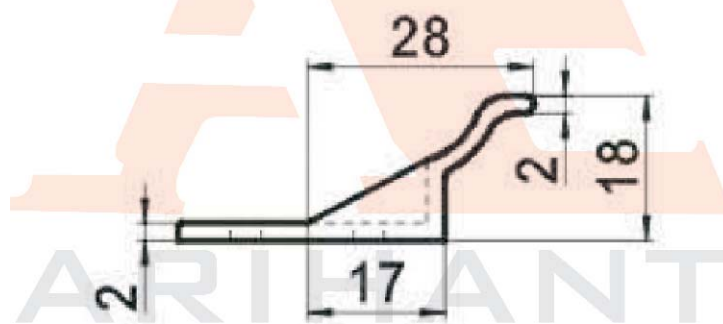

HP001

Black PA handle pull